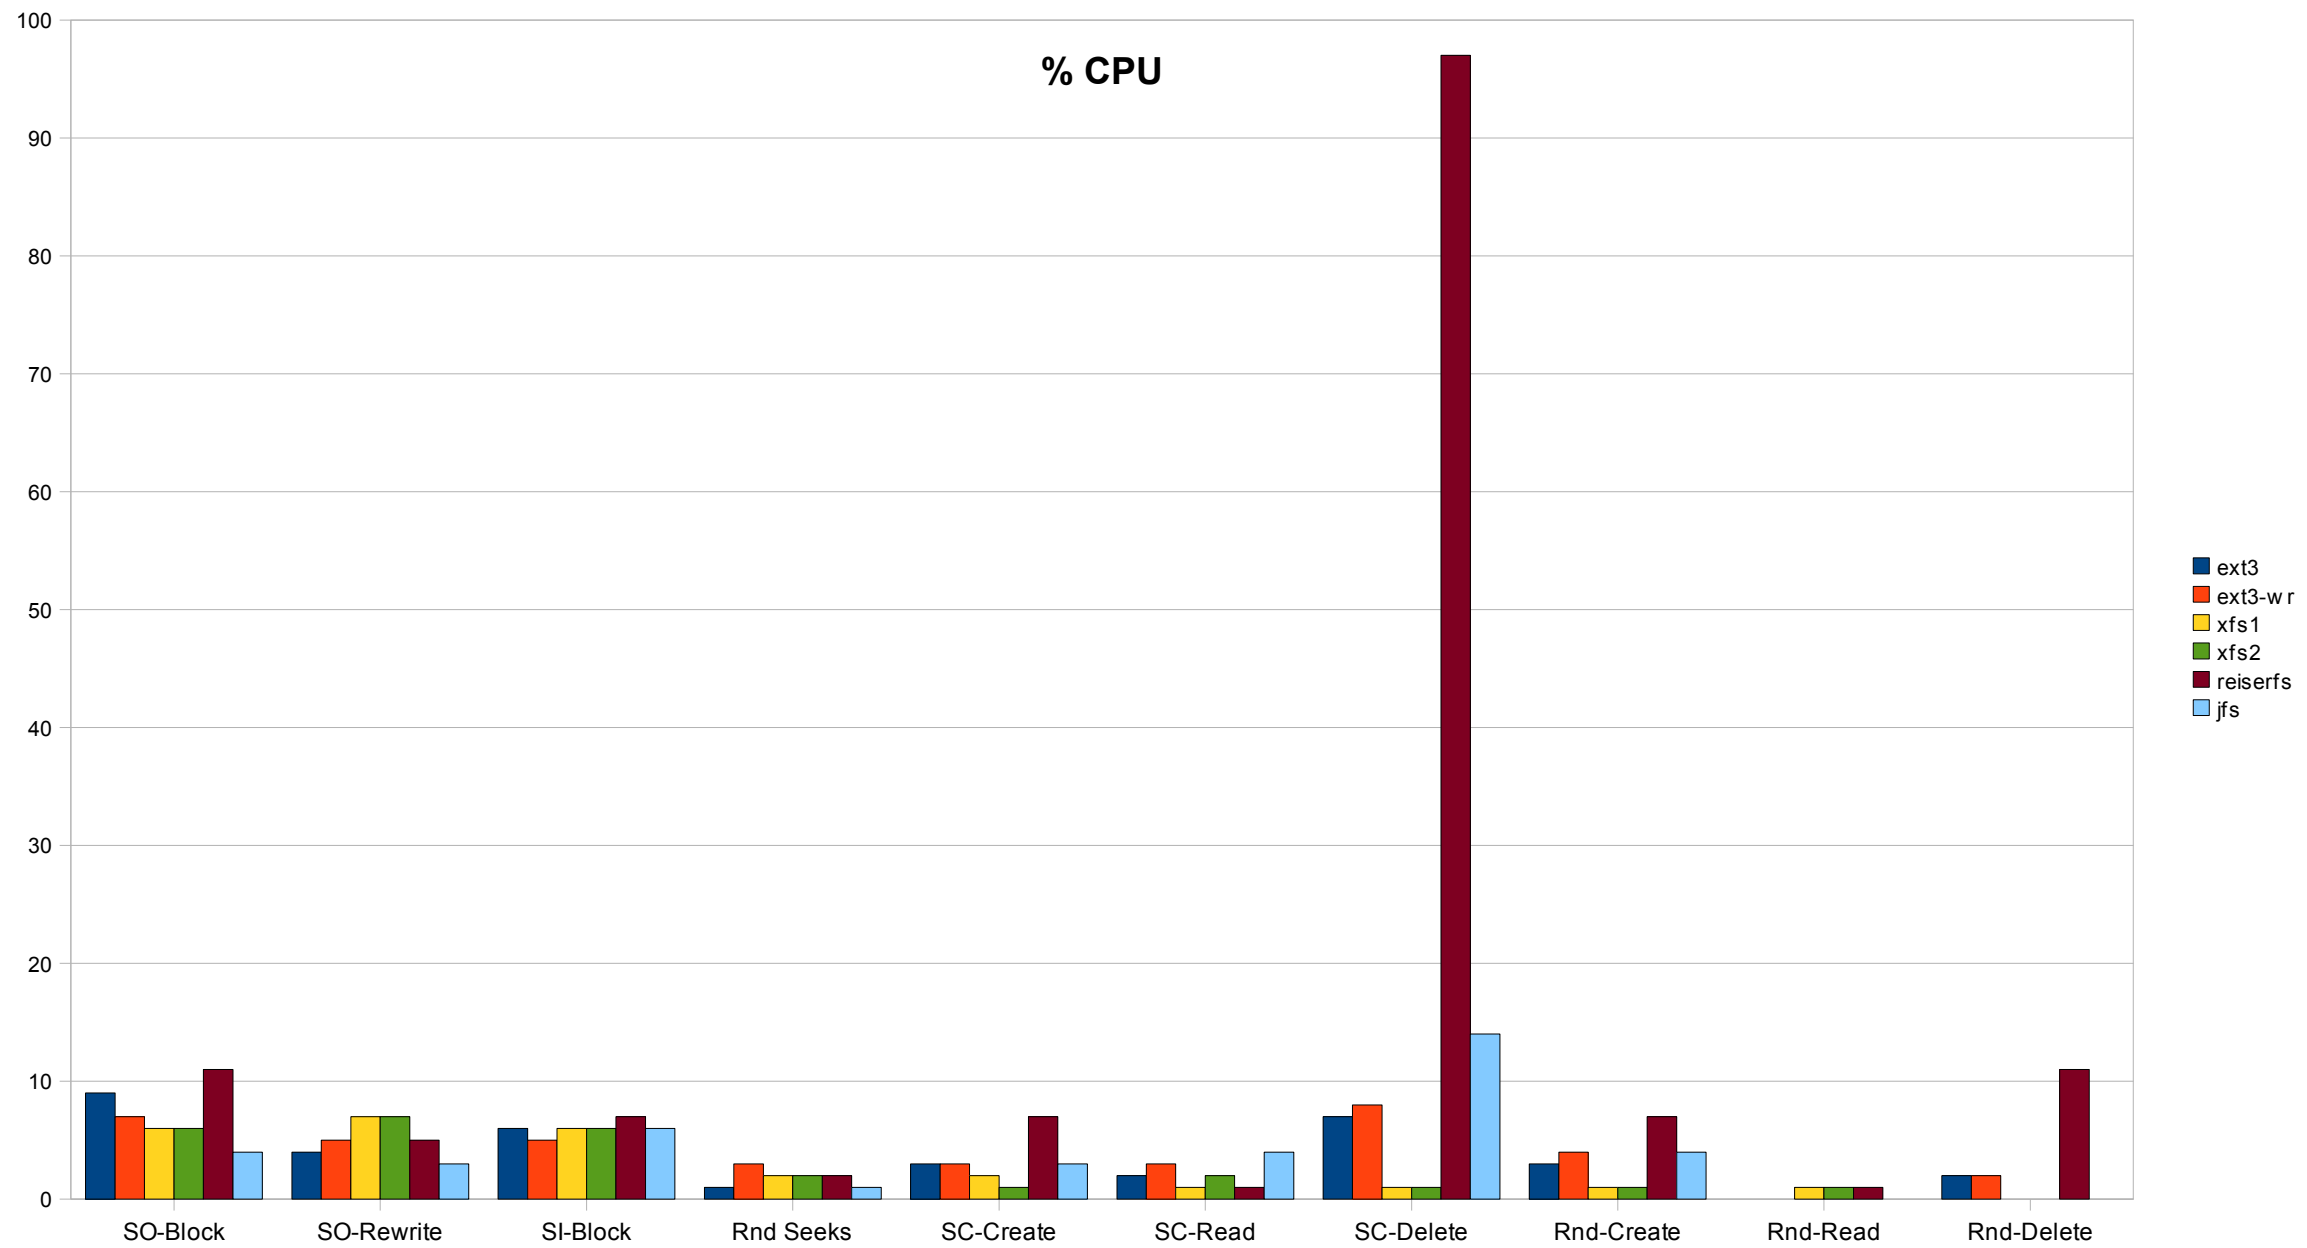

% CPU					
	ext3	ext3-wr	xfs1	xfs2	reiserfs	jfs
SO-Block	9	7	6	6	11	4
SO-Rewrite	4	5	7	7	5	3
SI-Block	6	5	6	6	7	6
Rnd Seeks	1	3	2	2	2	1
SC-Create	3	3	2	1	7	3
SC-Read	2	3	1	2	1	4
SC-Delete	7	8	1	1	97	14
Rnd-Create	3	4	1	1	7	4
Rnd-Read	0	0	1	1	1	0
Rnd-Delete	2	2	0	0	11	0

	% CPU					
	ext3	ext3-wr	xfs1	xfs2	reiserfs	jfs
SO-PerChar	98	98	96	96	98	98
SI-PerChar	95	59	97	96	95	95