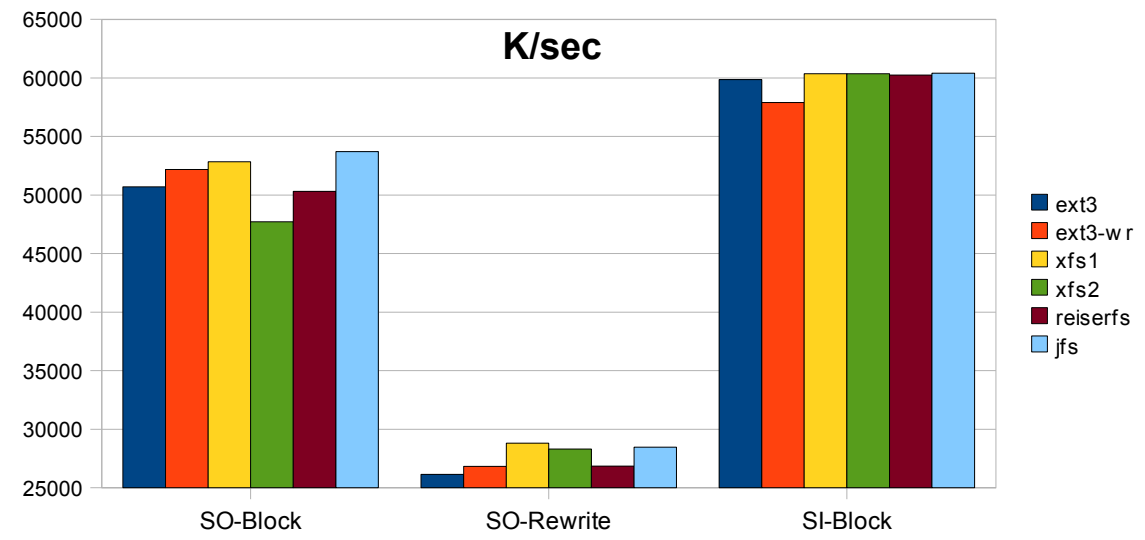

Compare\_17GiB

	K/sec					
	ext3	ext3-wr	xf s1	xf s2	reiserfs	jfs
SO-PerChar	871	962	1233	1212	740	2072
SI-PerChar	3218	1919	2591	2577	3201	3254
Rnd Seeks	267,5	264,5	238,5	229,2	278,8	278,8
SC-Create	186	207	184	126	319	414
SC-Read	250	312	177	285	151	642
SC-Delete	1601	1905	179	257	14915	5519
Rnd-Create	199	216	140	124	326	430
Rnd-Read	135	130	165	152	159	160
Rnd-Delete	475	452	81	109	1283	328

	K/sec					
	ext3	ext3-wr	xf s1	xf s2	reiserfs	jfs
SO-Block	50700	52188	52844	47713	50315	53709
SO-Rewrite	26132	26815	28805	28307	26842	28470
SI-Block	59852	57889	60351	60367	60231	60393

	% CPU					
	ext3	ext3-wr	xfs1	xfs2	reiserfs	jfs
SO-Block	9	7	6	6	11	4
SO-Rewrite	4	5	7	7	5	3
SI-Block	6	5	6	6	7	6
Rnd Seeks	1	3	2	2	2	1
SC-Create	3	3	2	1	7	3
SC-Read	2	3	1	2	1	4
SC-Delete	7	8	1	1	97	14
Rnd-Create	3	4	1	1	7	4
Rnd-Read	0	0	1	1	1	0
Rnd-Delete	2	2	0	0	11	0

	% CPU					
	ext3	ext3-wr	xfs1	xfs2	reiserfs	jfs
SO-PerChar	98	98	96	96	98	98
SI-PerChar	95	59	97	96	95	95

Latency						
	ext3	ext3-wr	xf1	xf2	reiserfs	jfs
SO-PerChar	13,54	12,21	9,34	9,46	30,51	5,78
SI-PerChar	42,28	63,57	32,7	45,93	43,15	35,56
SI-Block	23,93	121	51,06	46,1	15,71	23,77
Rnd Seeks	335	300	224	170	262	331
SC-Read	52,66	141	207	260	706	313
SC-Delete	105	78,01	147	292	0,27	198
Rnd-Read	792	139	165	476	119	420

Latency						
	ext3	ext3-wr	xf1	xf2	reiserfs	jfs
SC-Create	16203	7085	2377	2140	11143	2667
Rnd-Create	15868	7129	2620	1381	10860	3003
Rnd-Delete	11881	14126	1444	2808	600	2716
SO-Block	1667	1756	839	1594	7574	873
SO-Rewrite	1586	1516	1086	1116	421	291