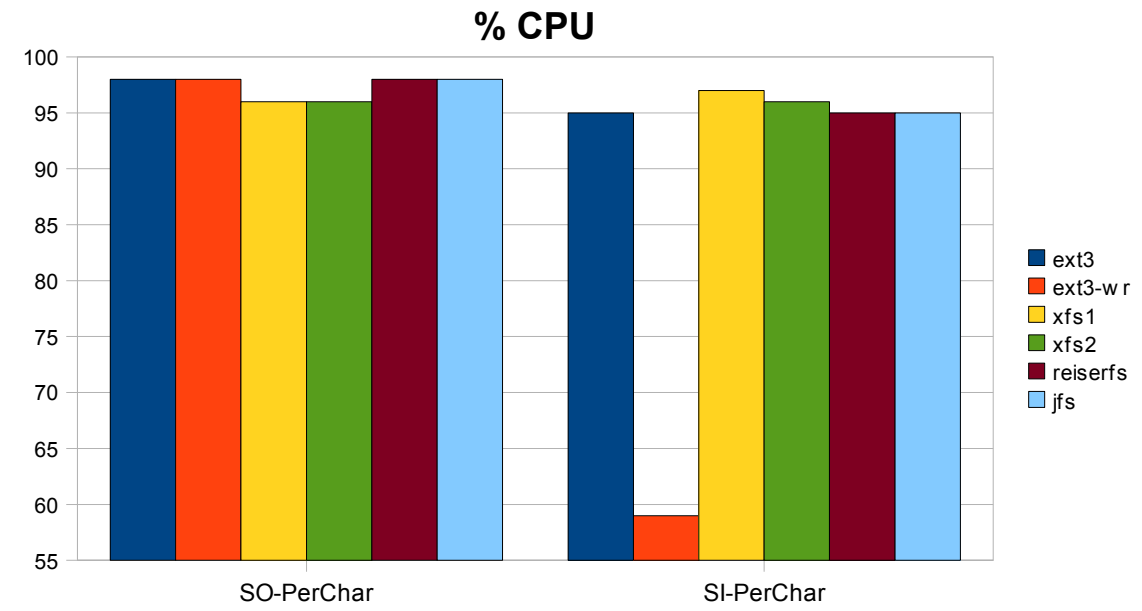

% CPU					
	ext3	ext3-wr	xfs1	xfs2	reiserfs	jfs
SO-Block	9	7	6	6	11	4
SO-Rewrite	4	5	7	7	5	3
SI-Block	6	5	6	6	7	6
Rnd Seeks	1	3	2	2	2	1
SC-Create	3	3	2	1	7	3
SC-Read	2	3	1	2	1	4
SC-Delete	7	8	1	1	97	14
Rnd-Create	3	4	1	1	7	4
Rnd-Read	0	0	1	1	1	0
Rnd-Delete	2	2	0	0	11	0

	% CPU					
	ext3	ext3-wr	xfs1	xfs2	reiserfs	jfs
SO-PerChar	98	98	96	96	98	98
SI-PerChar	95	59	97	96	95	95