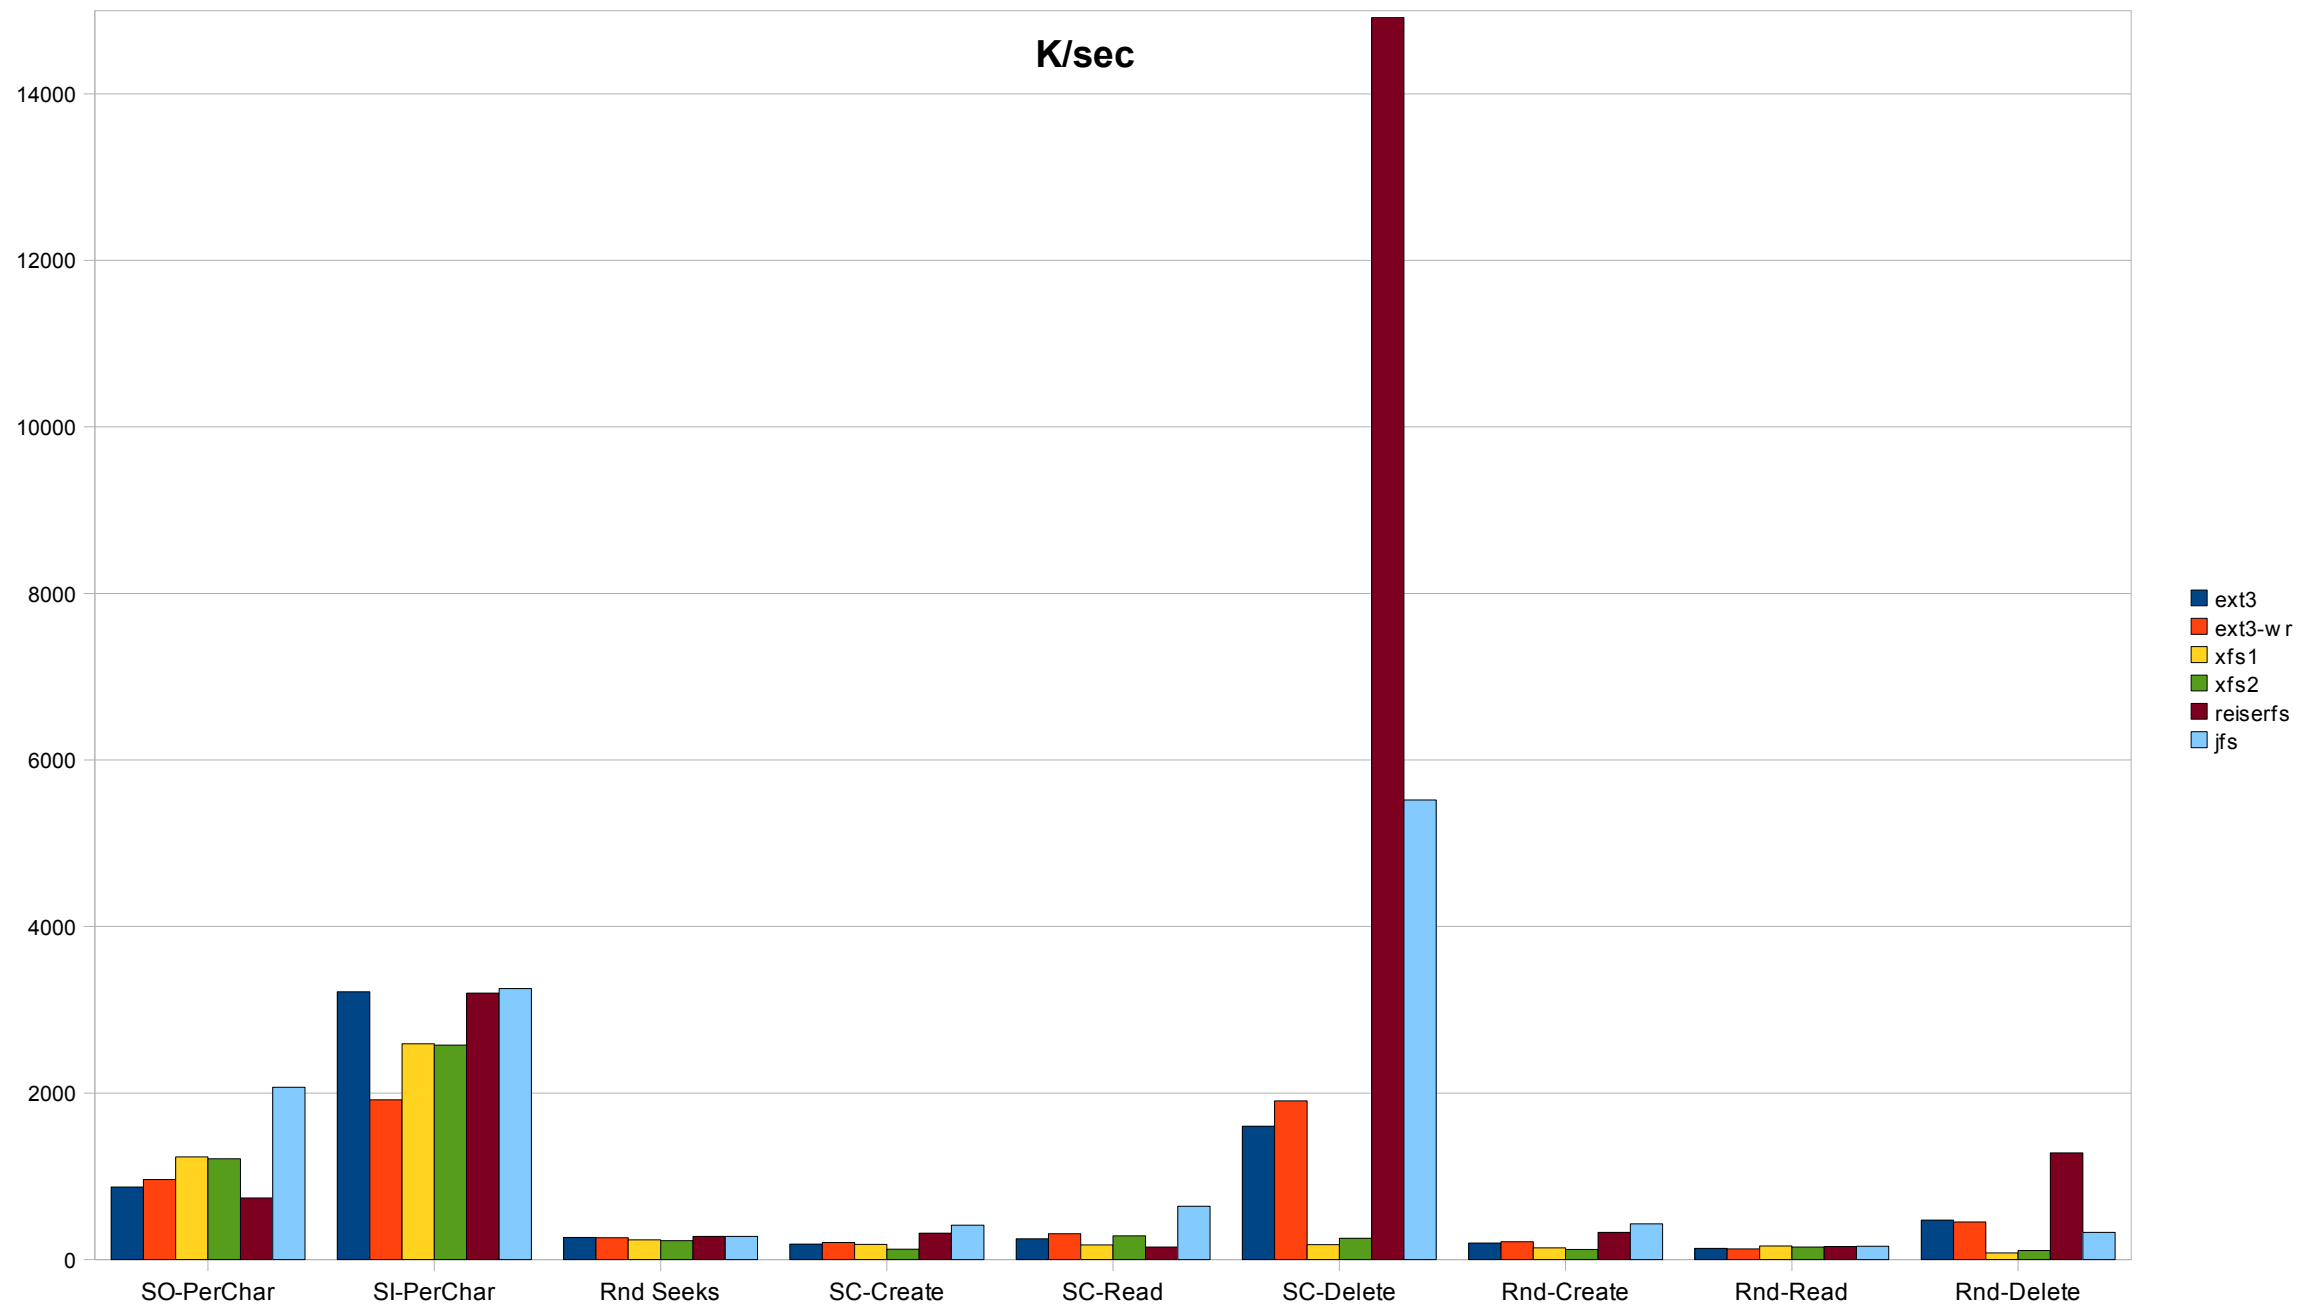

Compare\_17GiB

	K/sec					
	ext3	ext3-wr	xf s1	xf s2	reiserfs	jfs
SO-PerChar	871	962	1233	1212	740	2072
SI-PerChar	3218	1919	2591	2577	3201	3254
Rnd Seeks	267,5	264,5	238,5	229,2	278,8	278,8
SC-Create	186	207	184	126	319	414
SC-Read	250	312	177	285	151	642
SC-Delete	1601	1905	179	257	14915	5519
Rnd-Create	199	216	140	124	326	430
Rnd-Read	135	130	165	152	159	160
Rnd-Delete	475	452	81	109	1283	328

	K/sec					
	ext3	ext3-wr	xf s1	xf s2	reiserfs	jfs
SO-Block	50700	52188	52844	47713	50315	53709
SO-Rewrite	26132	26815	28805	28307	26842	28470
SI-Block	59852	57889	60351	60367	60231	60393

	% CPU					
	ext3	ext3-wr	xfs1	xfs2	reiserfs	jfs
SO-Block	9	7	6	6	11	4
SO-Rewrite	4	5	7	7	5	3
SI-Block	6	5	6	6	7	6
Rnd Seeks	1	3	2	2	2	1
SC-Create	3	3	2	1	7	3
SC-Read	2	3	1	2	1	4
SC-Delete	7	8	1	1	97	14
Rnd-Create	3	4	1	1	7	4
Rnd-Read	0	0	1	1	1	0
Rnd-Delete	2	2	0	0	11	0

	% CPU					
	ext3	ext3-wr	xfs1	xfs2	reiserfs	jfs
SO-PerChar	98	98	96	96	98	98
SI-PerChar	95	59	97	96	95	95

Latency						
	ext3	ext3-wr	xf1	xf2	reiserfs	jfs
SO-PerChar	13,54	12,21	9,34	9,46	30,51	5,78
SI-PerChar	42,28	63,57	32,7	45,93	43,15	35,56
SI-Block	23,93	121	51,06	46,1	15,71	23,77
Rnd Seeks	335	300	224	170	262	331
SC-Read	52,66	141	207	260	706	313
SC-Delete	105	78,01	147	292	0,27	198
Rnd-Read	792	139	165	476	119	420